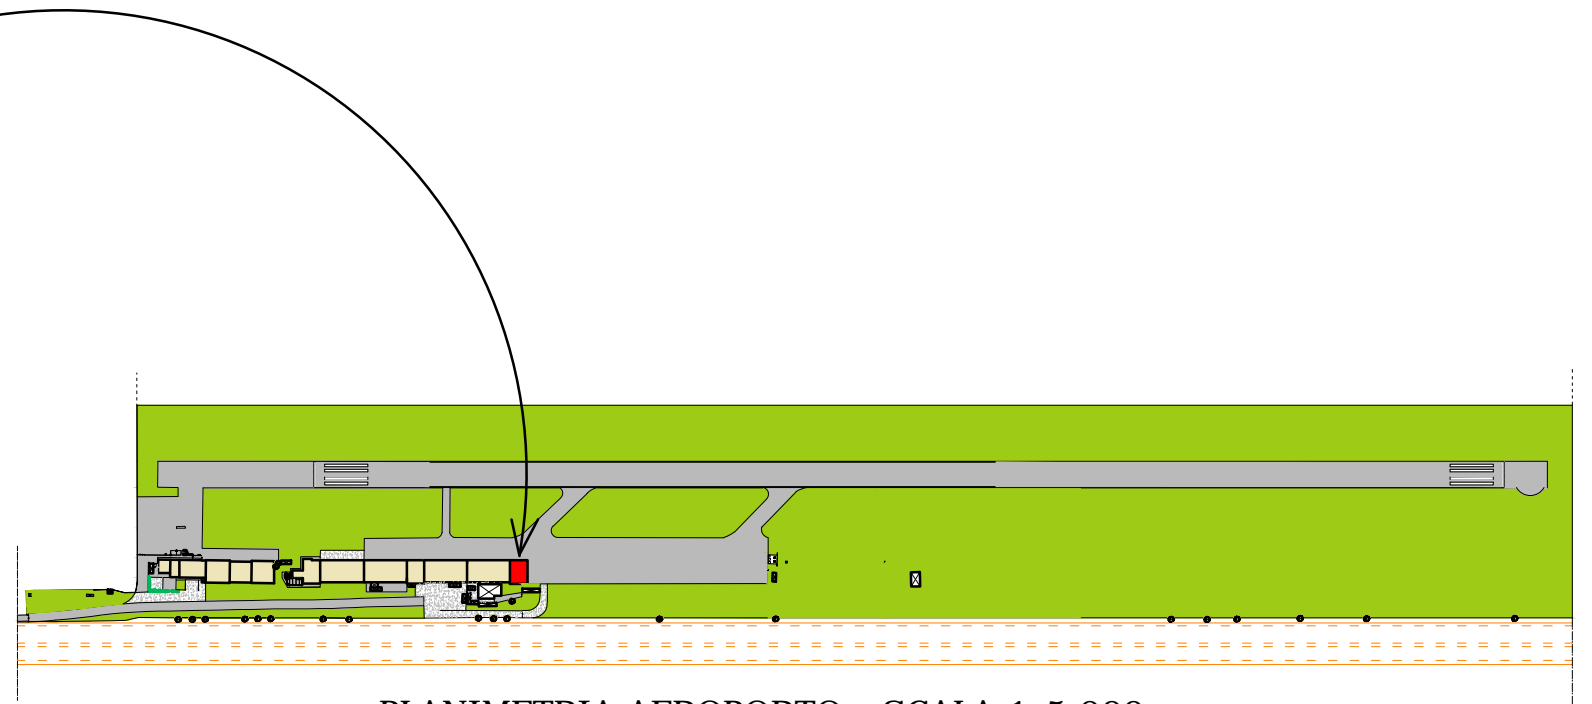

PLANIMETRIA HANGAR - Superficie Totale Calpestabile = mq. 193,80

PIANTA PIANO TERRA

scala 1 : 100